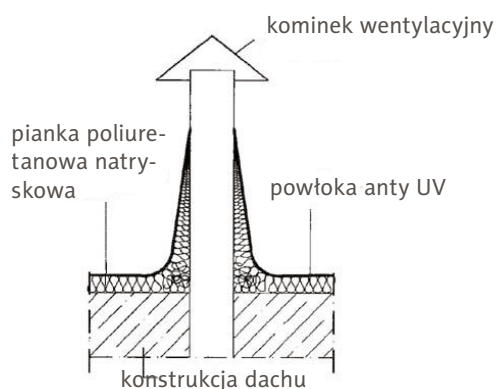

Tel. 032 381 32 00 | Fax 032 381 32 01

www.kumibex.pl | e-mail: technika@kumibex.pl

Kumibex®
IDEALNA IZOLACJA

Dachy

SZCZEGÓŁY KONSTRUKCJI

SPOSÓB WYKONANIA IZOLACJI Z PIANKI POLIURETANOWEJ SZCZEGÓŁÓW KONSTRUKCJI DACHOWEJ